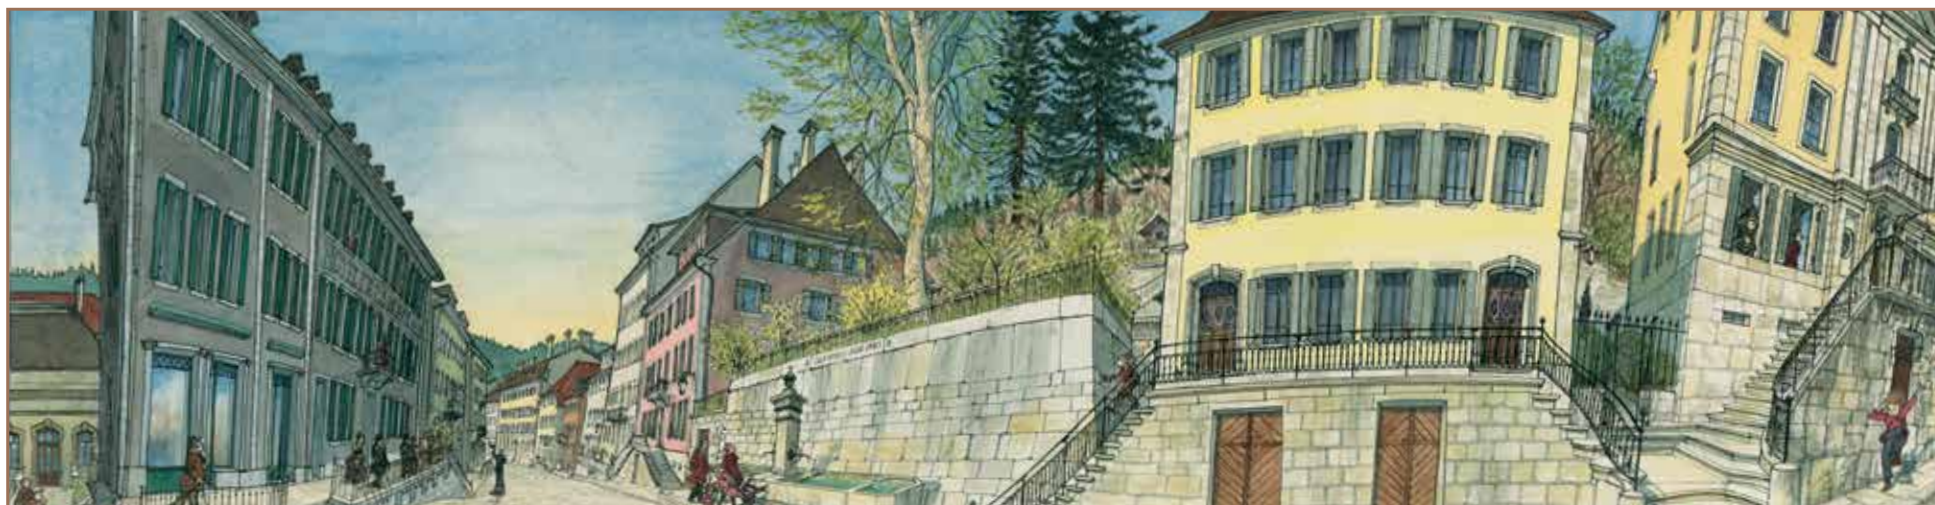

NEU - 004

MONTAGNES NEUCHÂTELOISES, LE LOCLE, CRÊT VAILLANT

format oblong (420 x 105 mm), 2 volets.