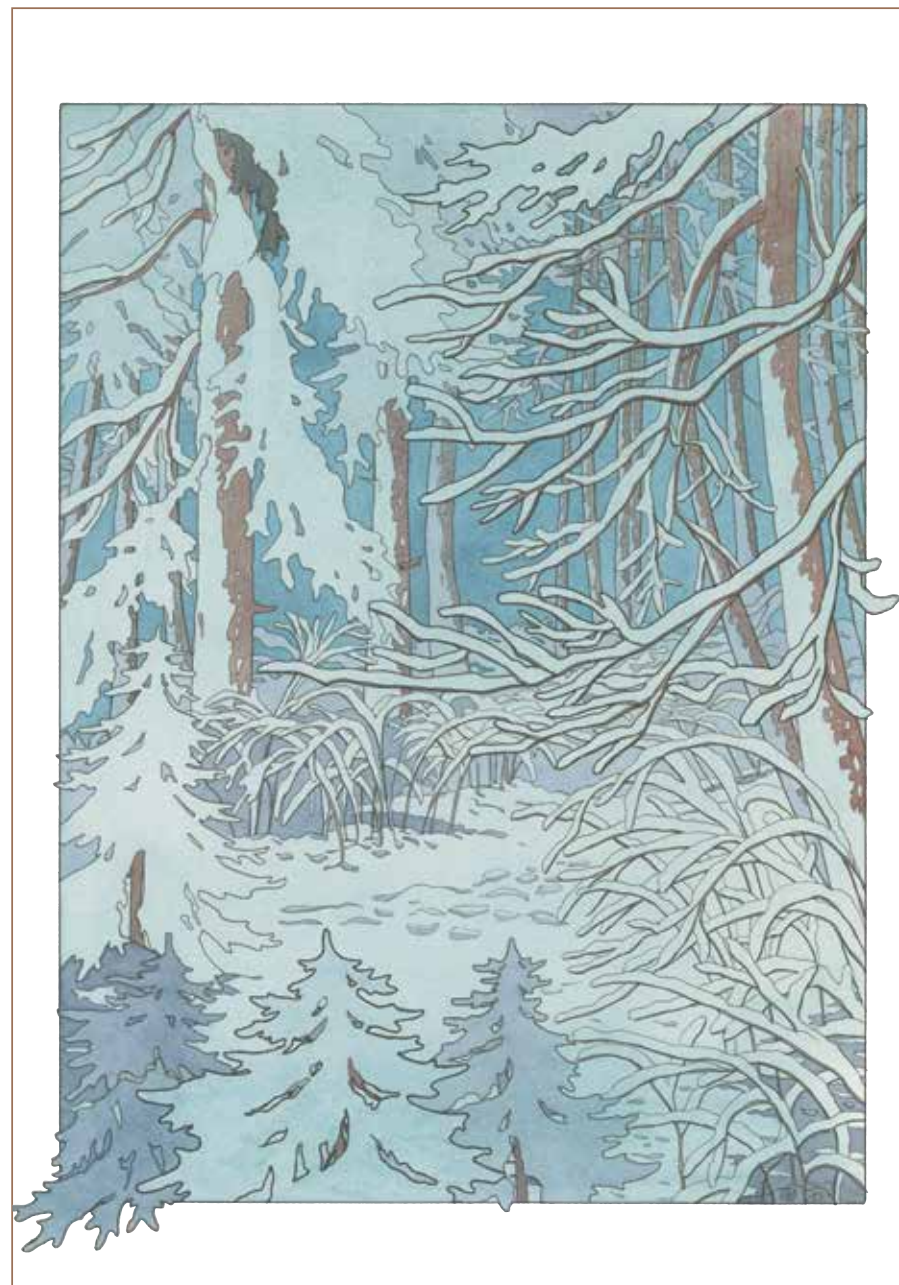

FOR - 001

CARTE DE VŒUX FORÊTS

Forêt de janvier • format A5 (148 x 210 mm), 2 volets.