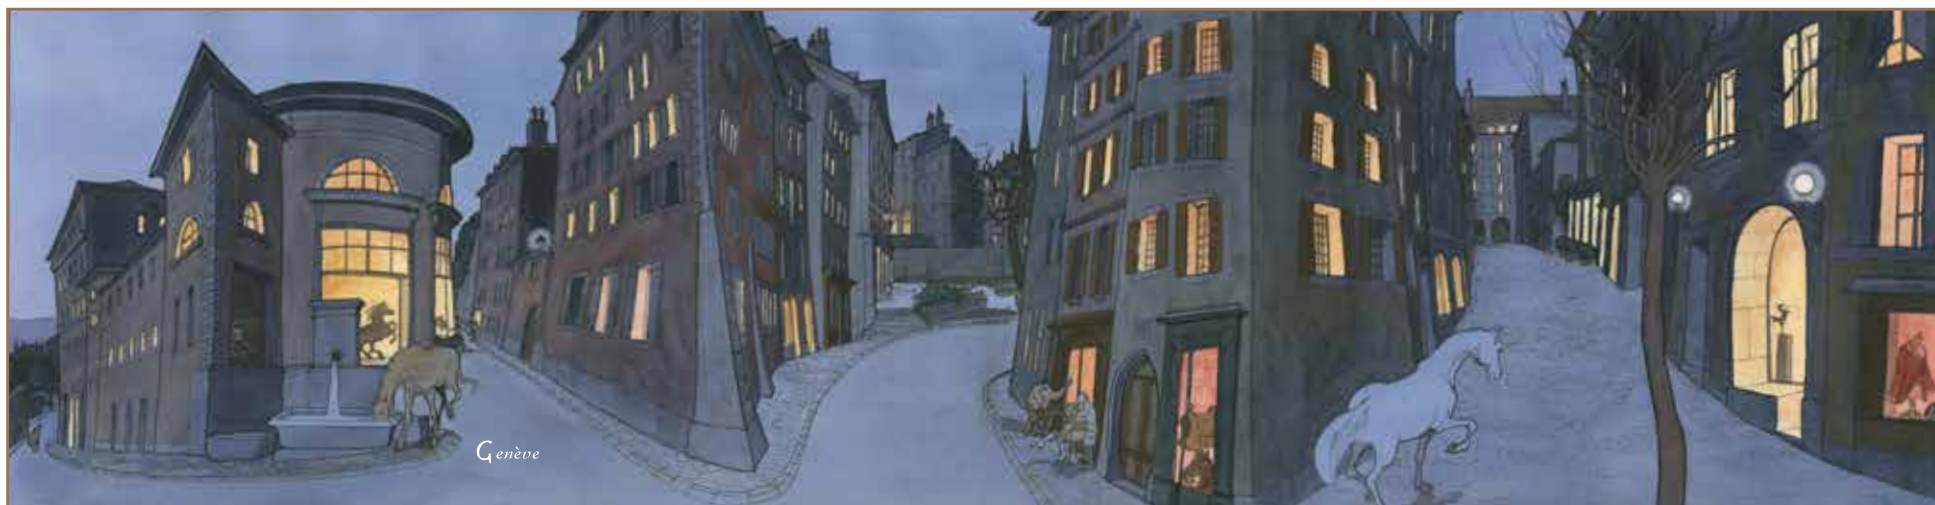

## PARC DES BASTIONS, TENDRE GAZON

format oblong (420 x 105 mm), 2 volets.

GE - 010

PAR 4 CHEMINS, SAINT-LÉGER

format oblong (420 x 105 mm), 2 volets.

GE - 011