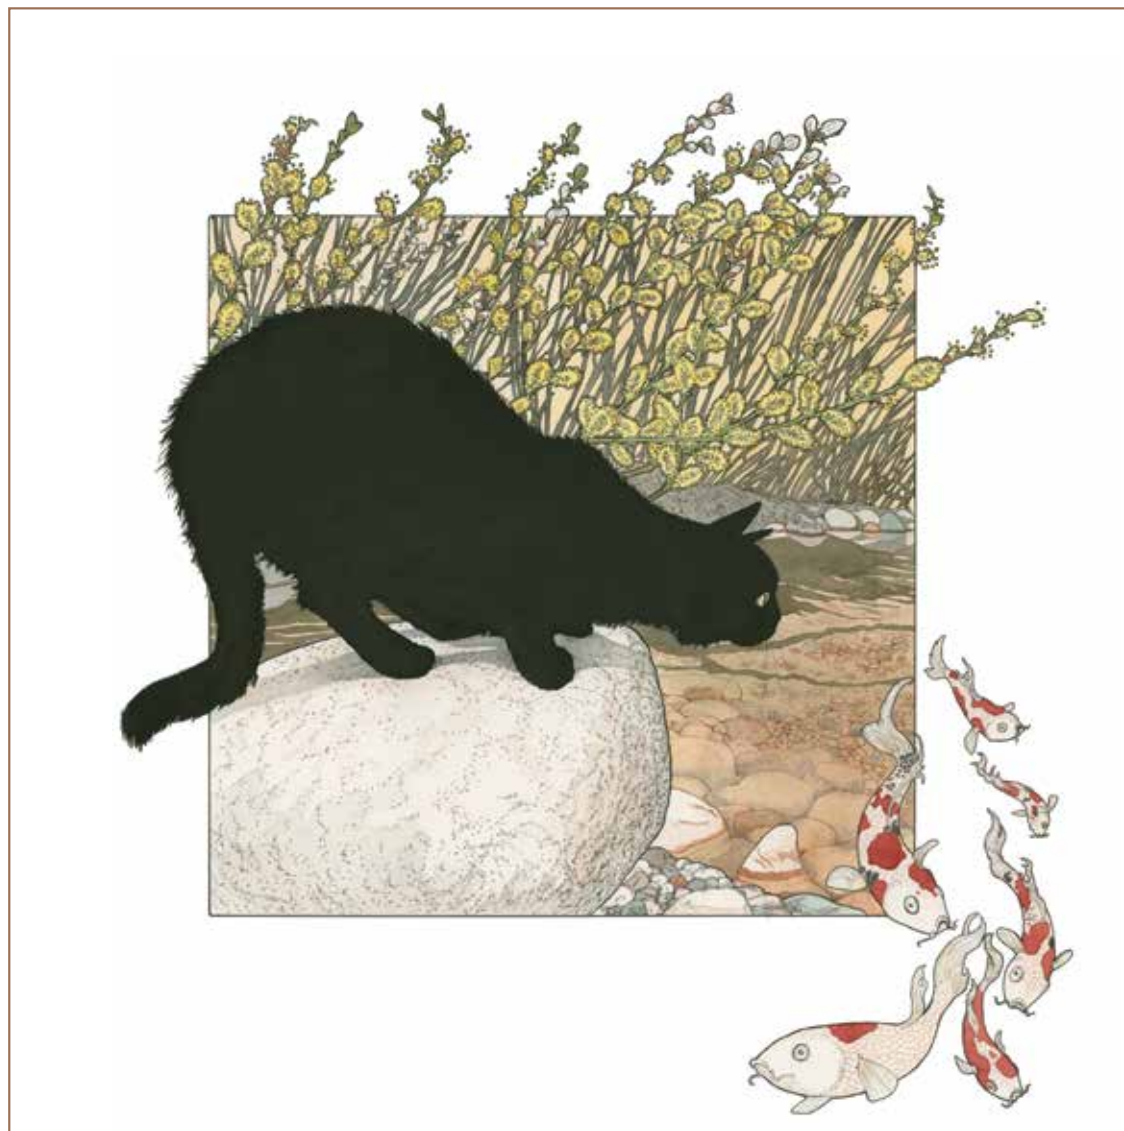

CHA - 003

CARTE DE VŒUX CHATS

Chat de mars . format carré (148 x 148 mm), 2 volets.