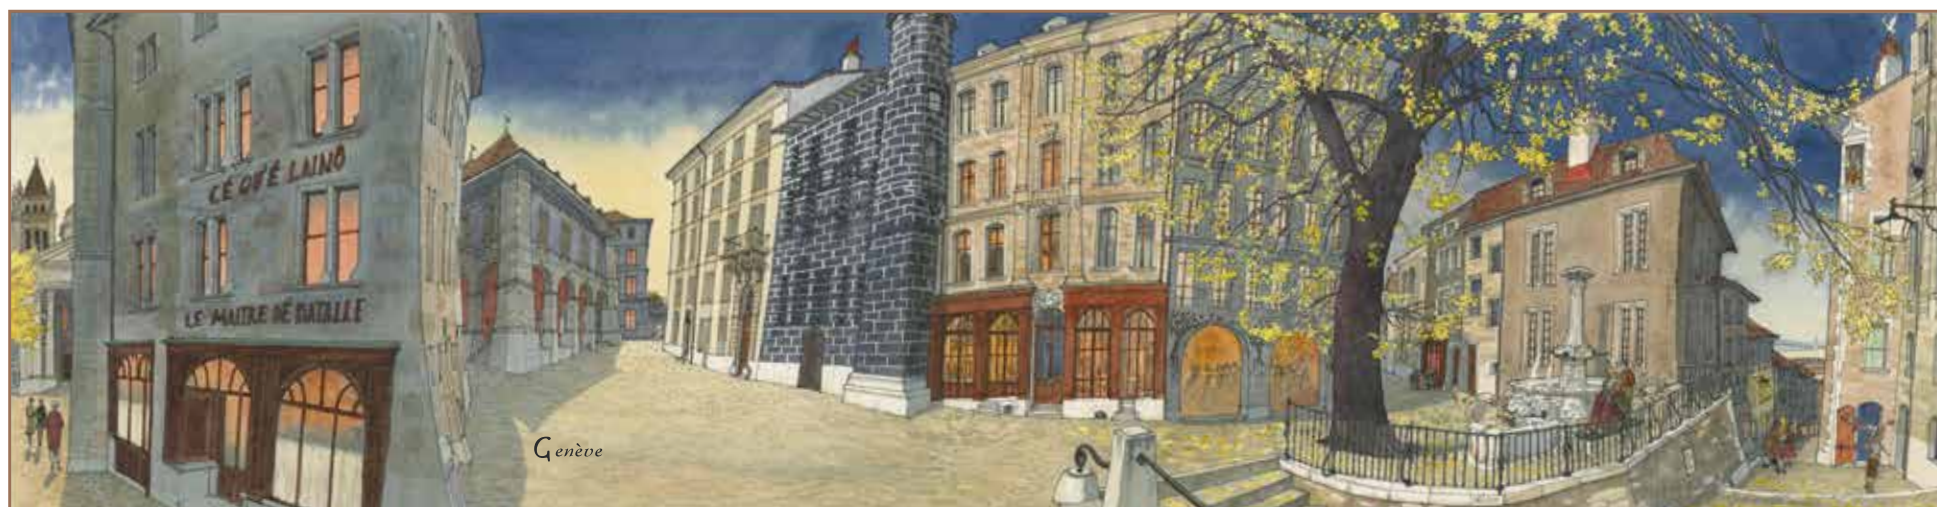

GE - 016

PERRON RÉVOLUTIONNAIRE

format oblong (420 x 105 mm), 2 volets.