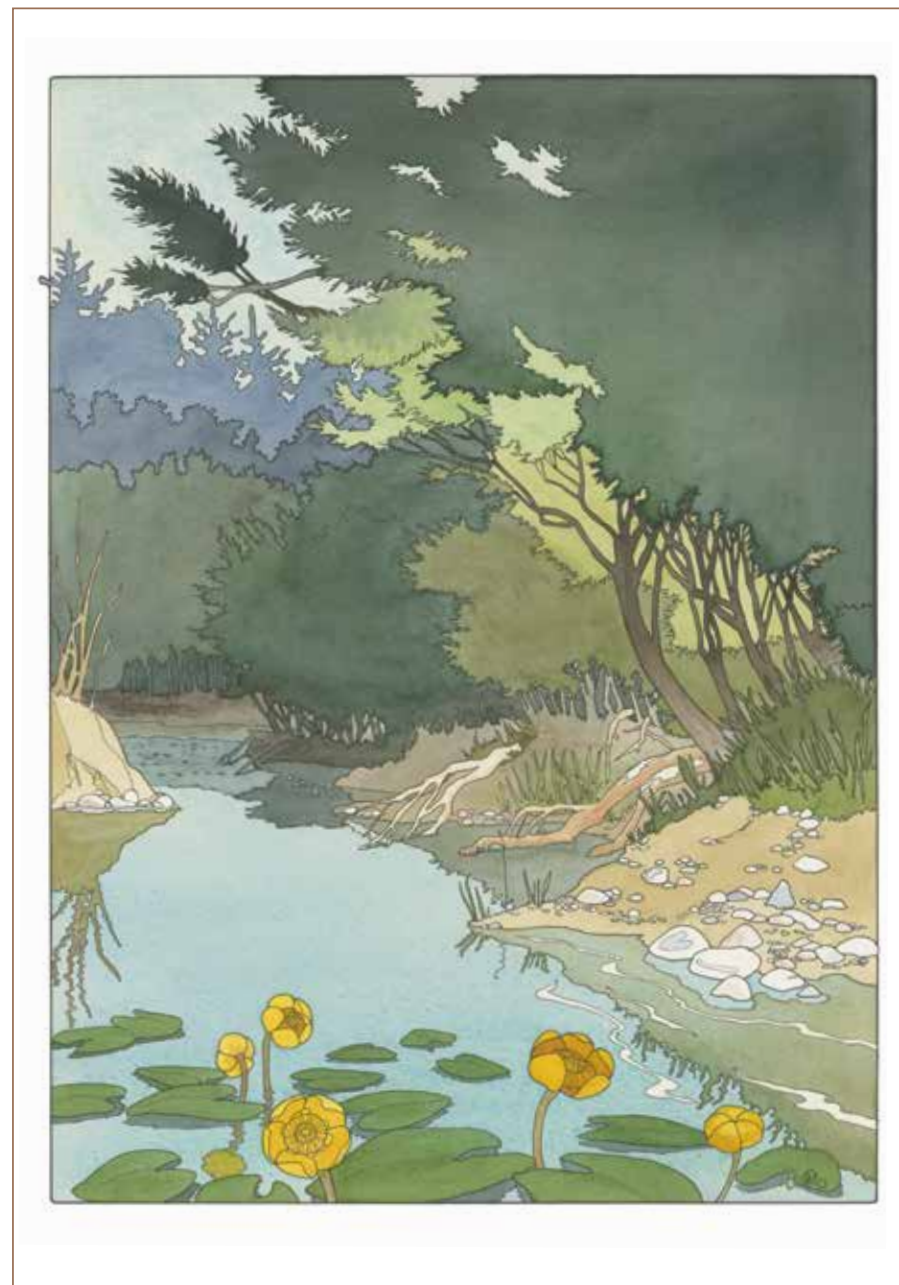

FOR - 008

CARTE DE VŒUX FORÊTS

Forêt d'août . format A5 (148 x 210 mm), 2 volets.