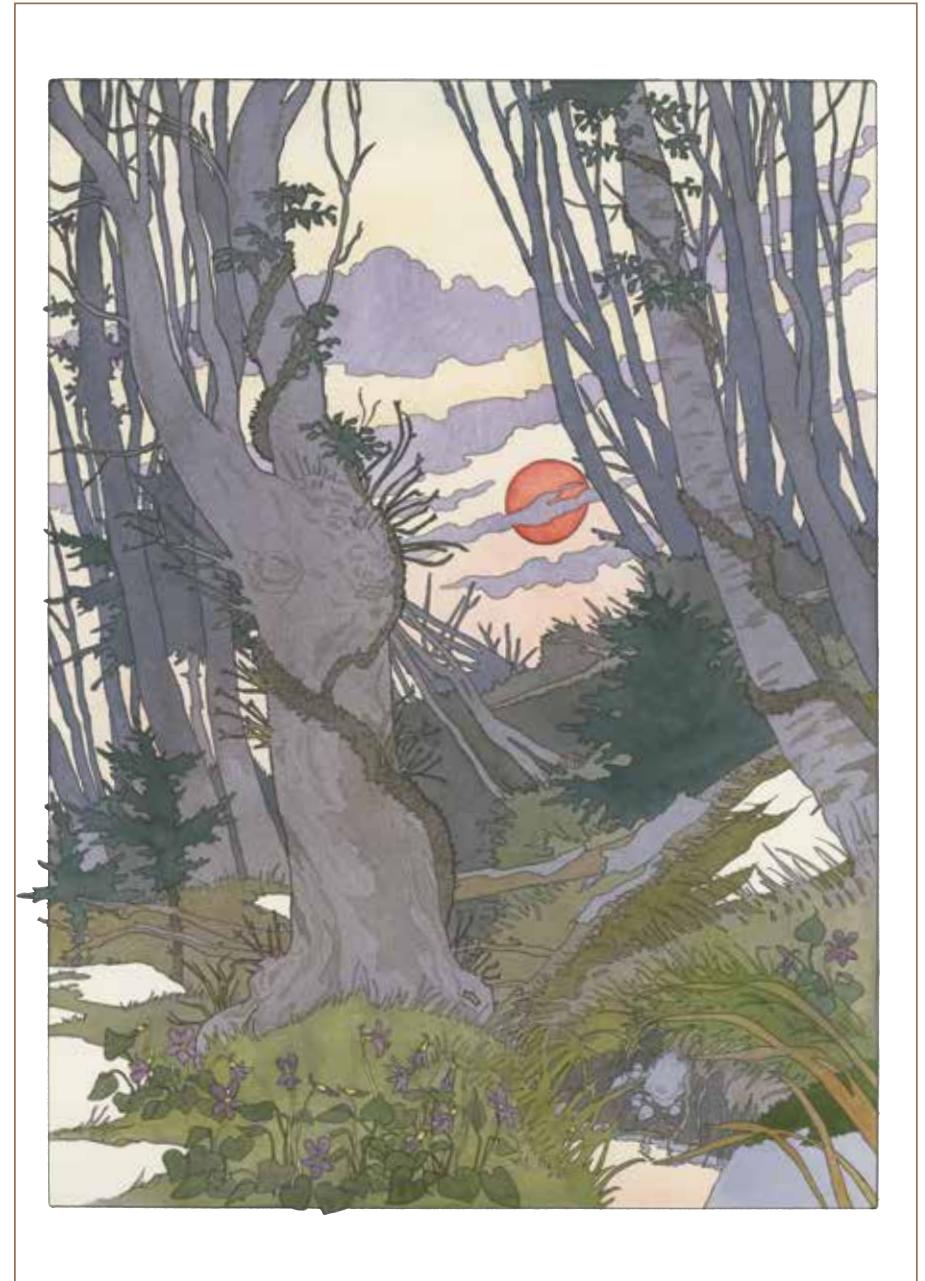

FOR - 003

CARTE DE VŒUX FORÊTS

Forêt de mars . format A5 (148 x 210 mm), 2 volets.