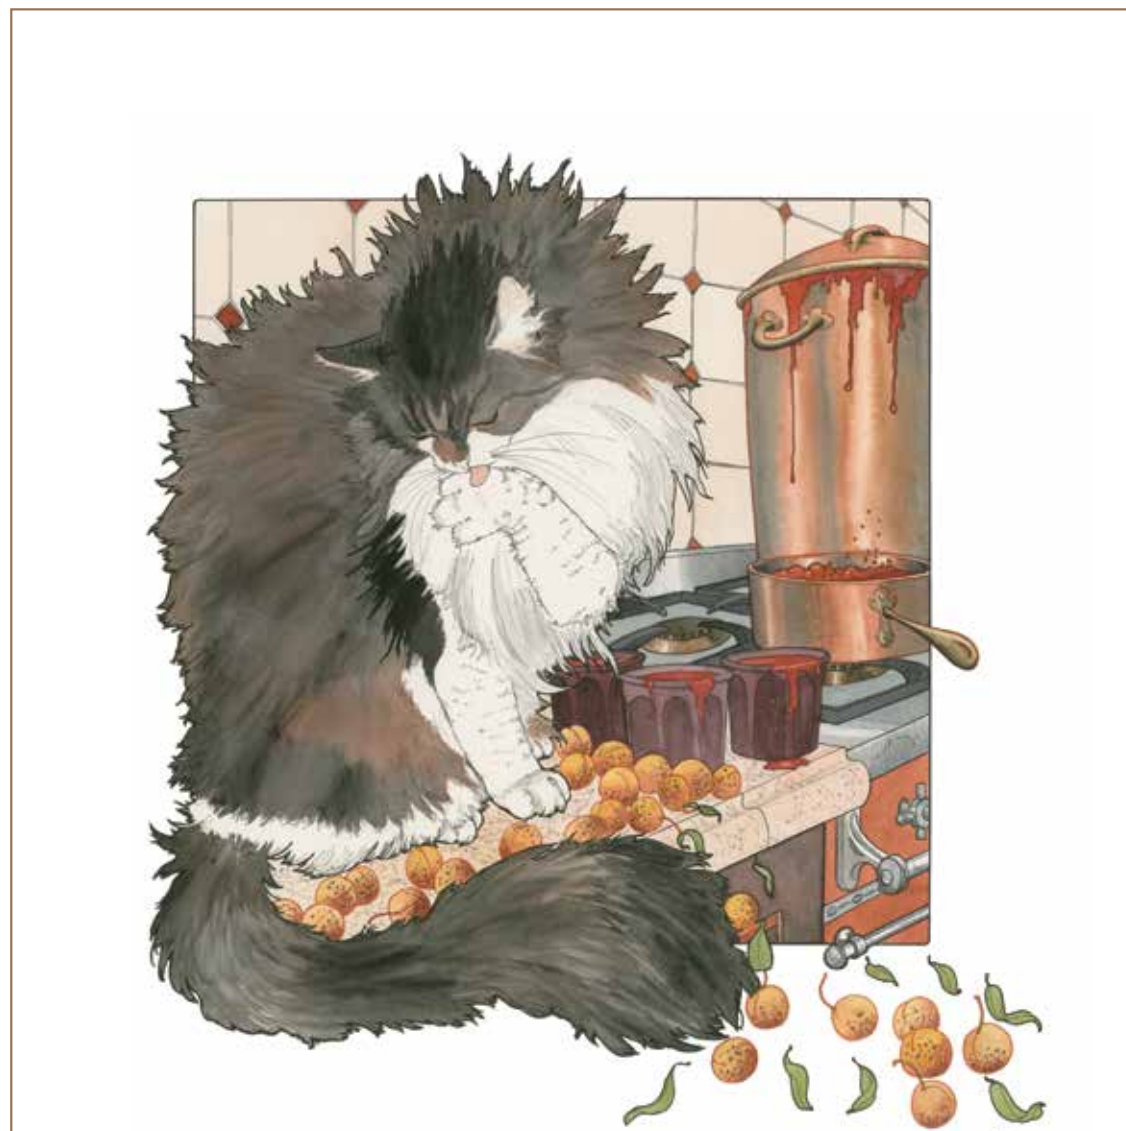

CHA - 008

CARTE DE VŒUX CHATS

Chat d'août • format carré (148 x 148 mm), 2 volets.