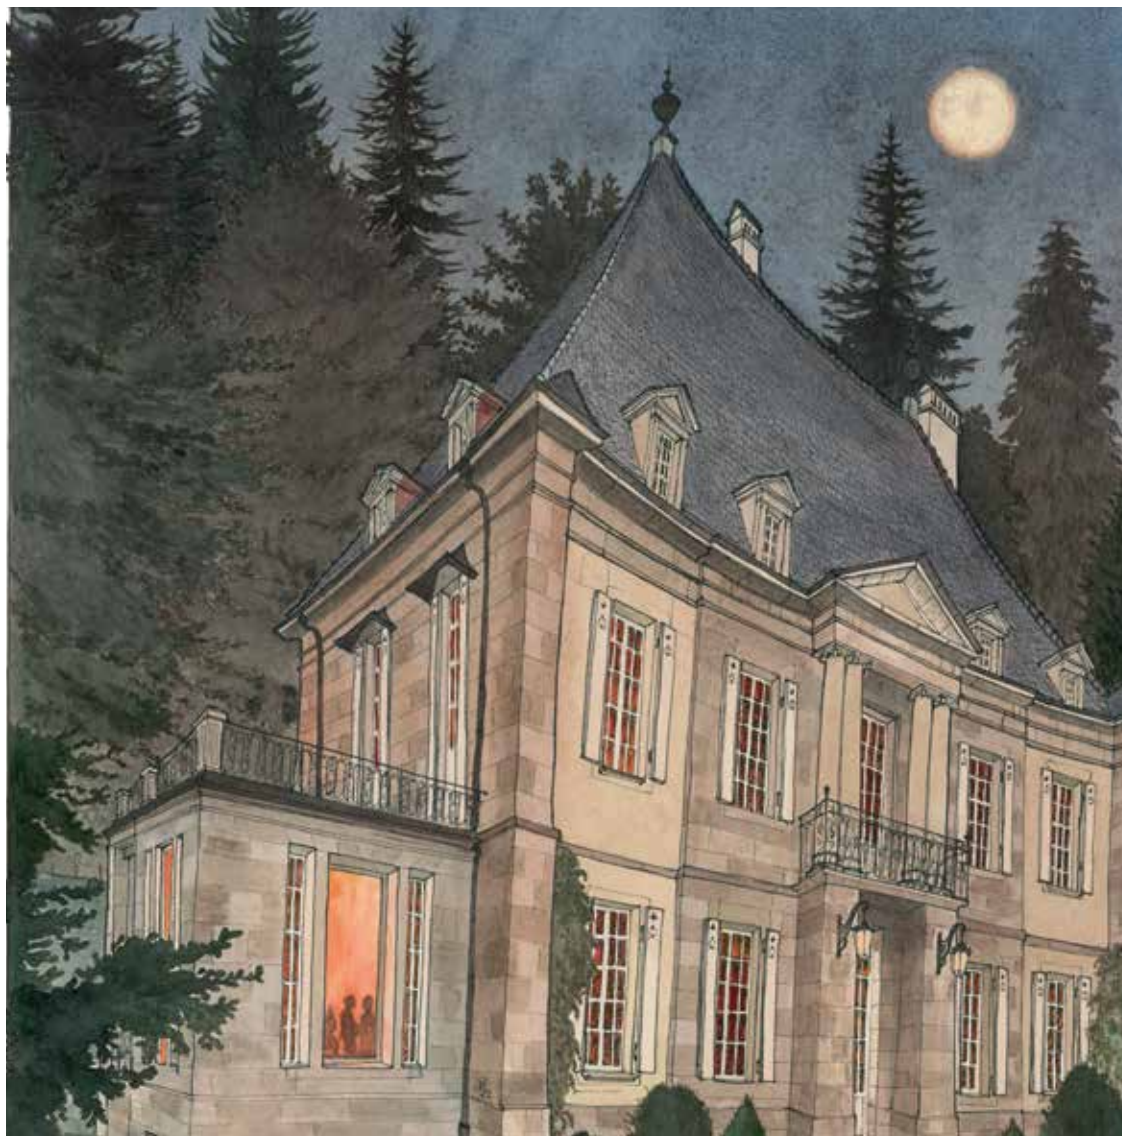

NEU - 006

MONTAGNES NEUCHÂTELOISES,
LE LOCLE,
CHÂTEAU DES MONTS

format carré (148 x 148 mm), 2 volets.