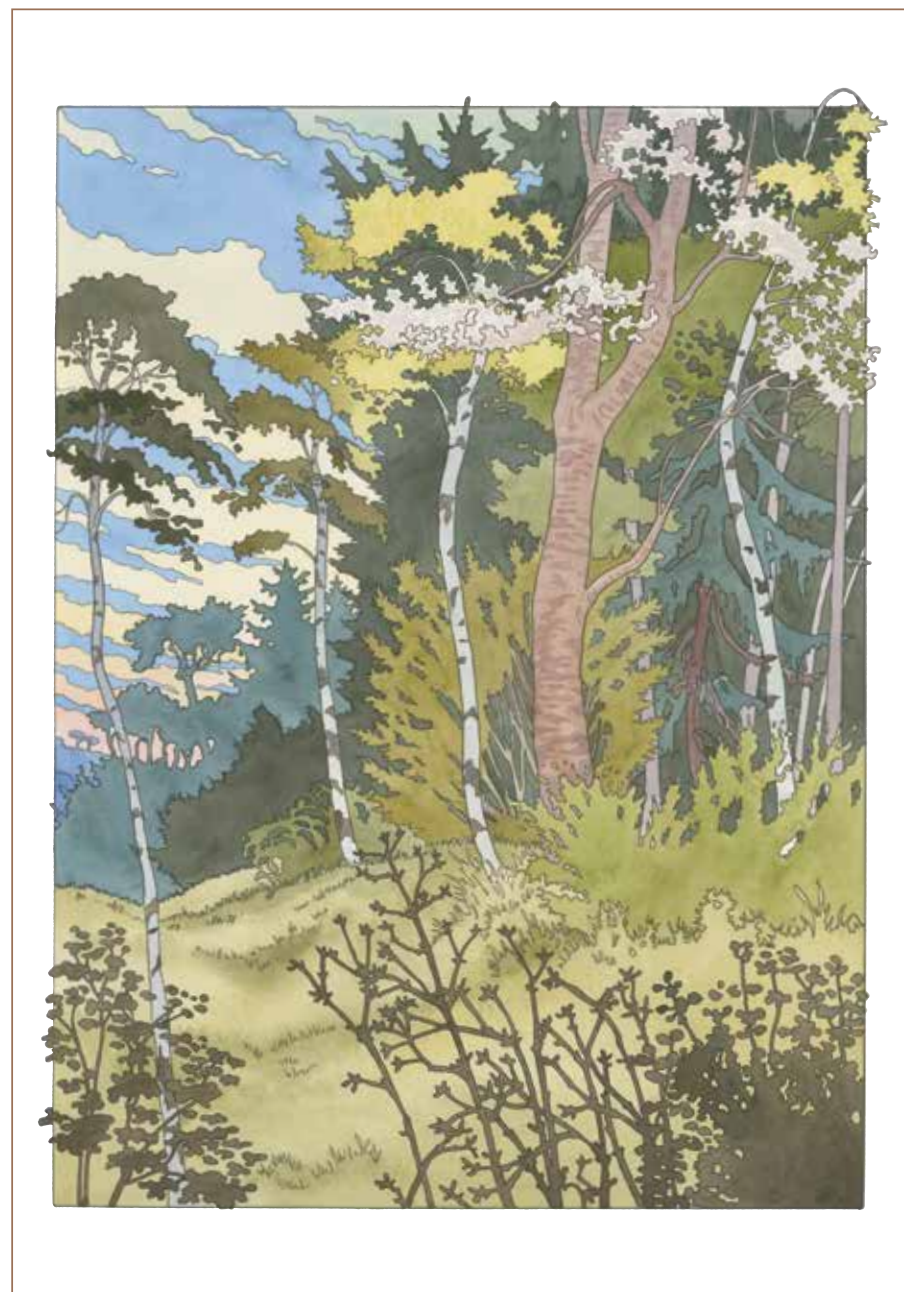

FOR - 004

CARTE DE VŒUX FORÊTS

Forêt d'avril • format A5 (148 x 210 mm), 2 volets.